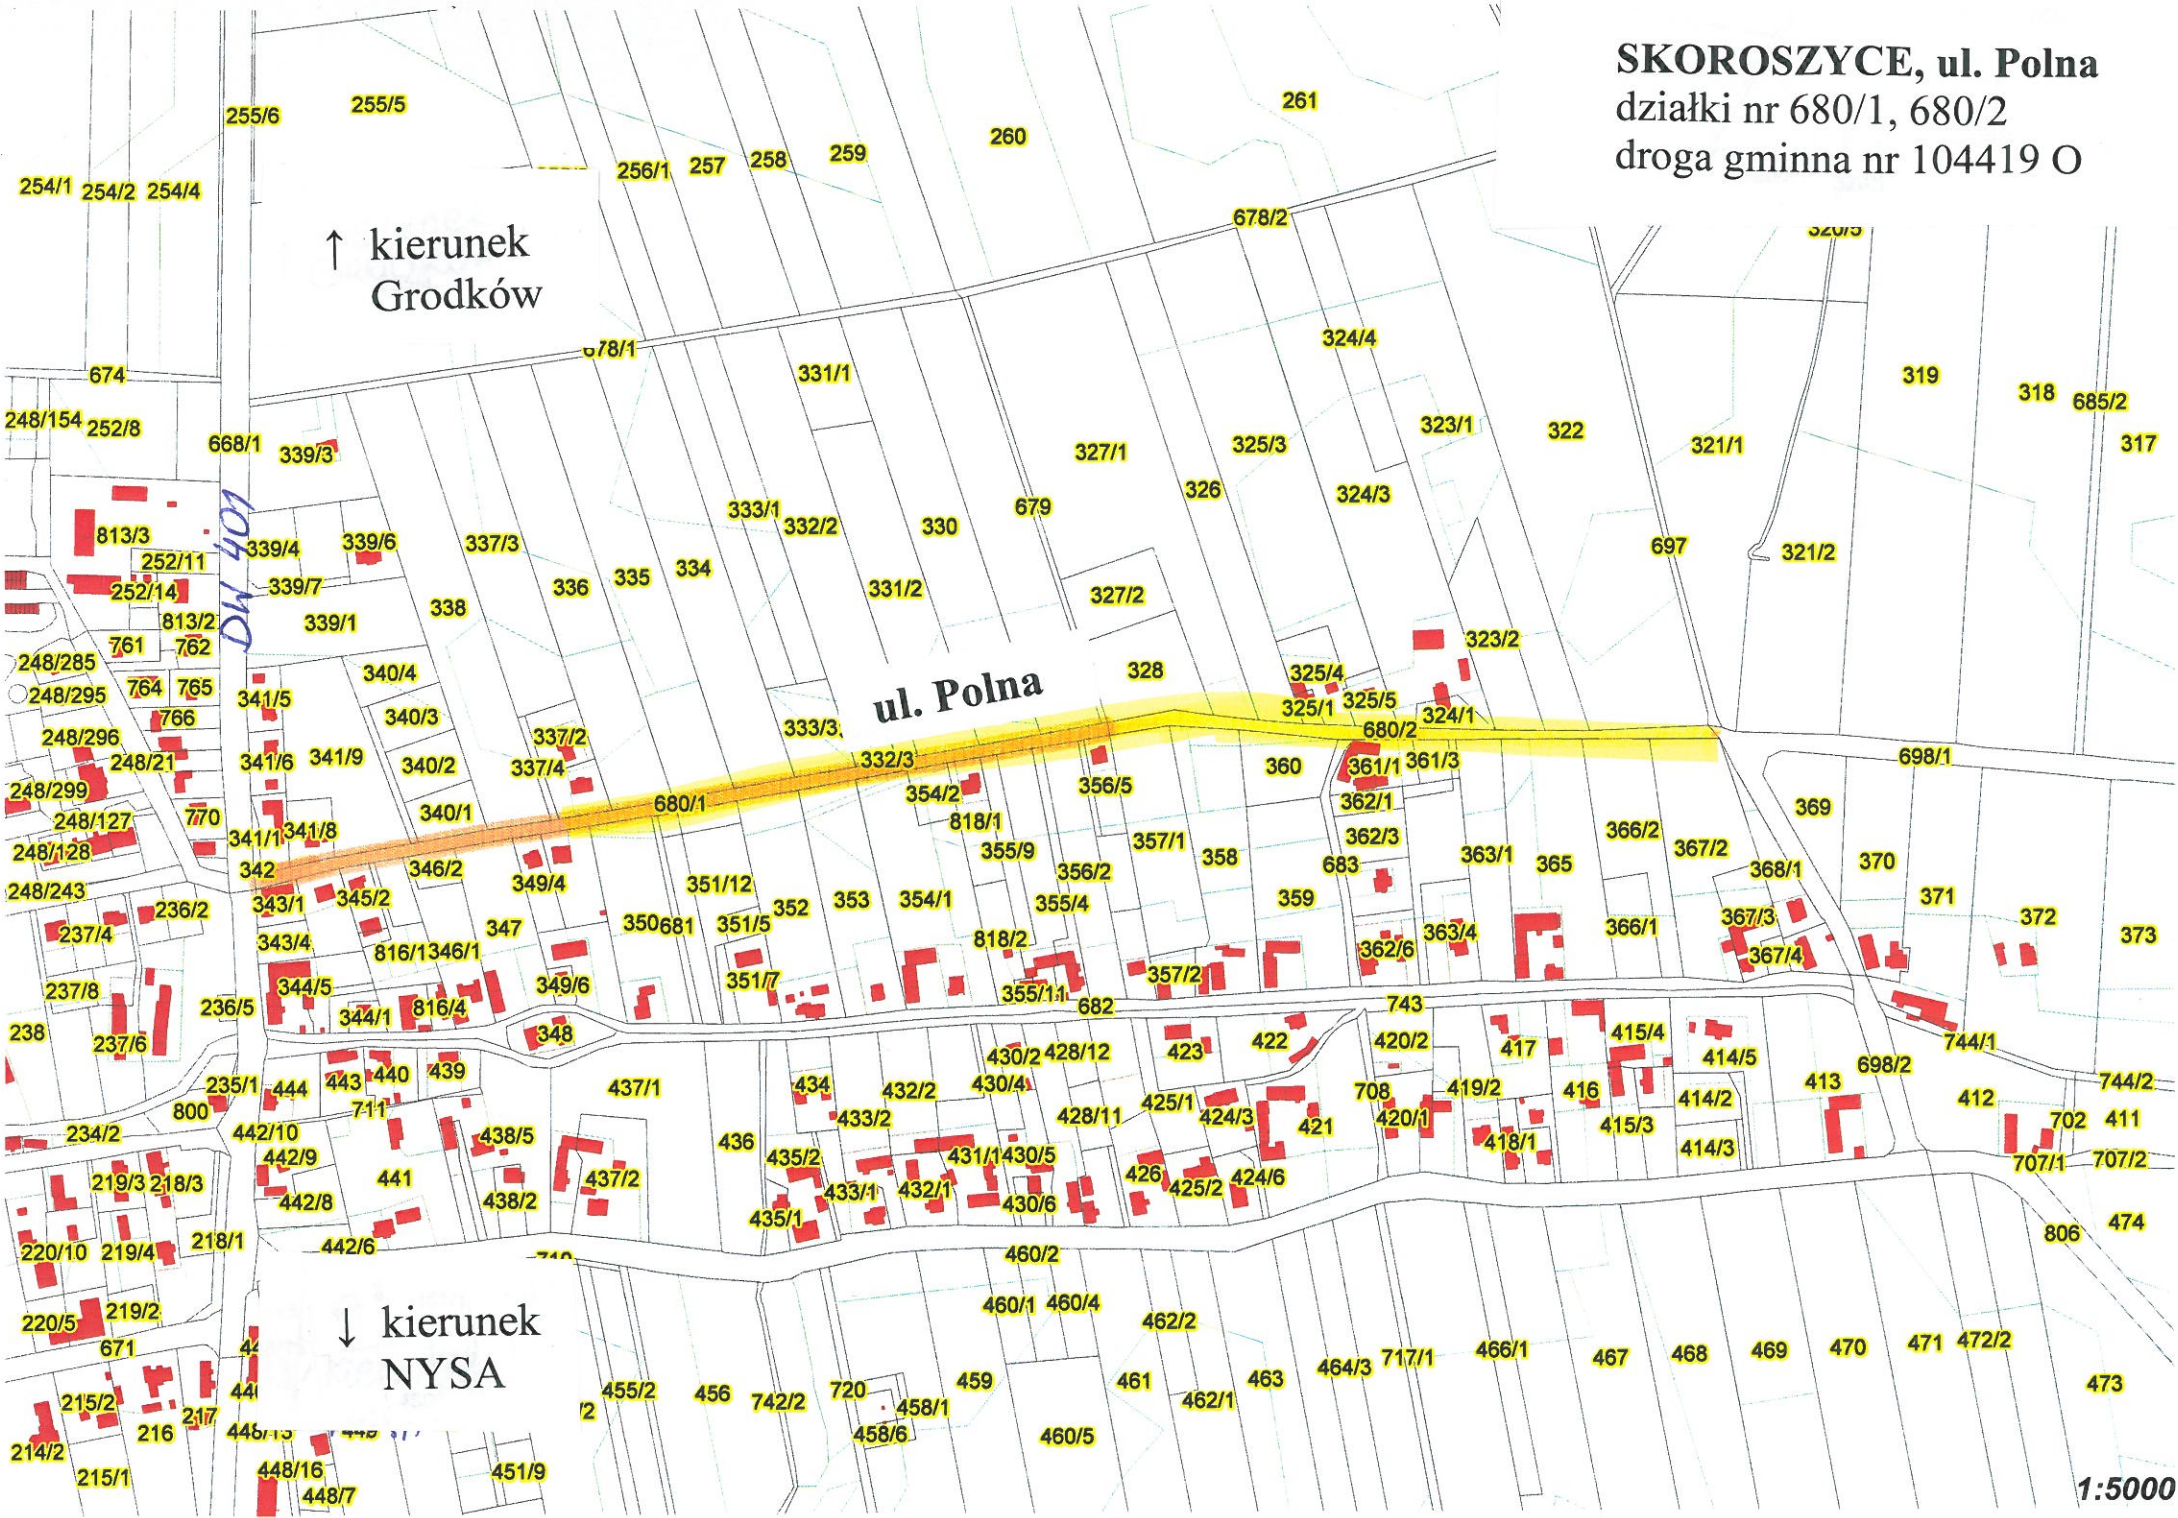

**SKOROSZYCE, ul. Polna**  
działki nr 680/1, 680/2  
droga gminna nr 104419 O

↑ kierunek  
Grodków

↓ kierunek  
NYSA

**ul. Polna**